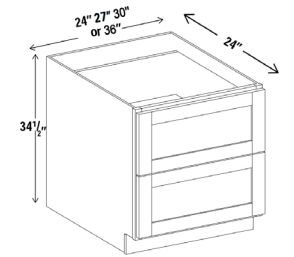

TWO DRAWERS

Width - | 12" | 15" | 18" | 21"
Depth - | 24" Height - | 34 1/2"

Width - | 24" | 27" | 30" | 36"
Depth - | 24" Height - | 34 1/2"

TWO DOORS - ONE DRAWER

Item Number	Double Shaker	Shaker	Matte	High Gloss	Wood Grain		Item Number	Double Shaker	Shaker	Matte	High Gloss	Wood Grain
B24	\$642	\$610	\$594	\$587	\$519		3DB12	\$689	\$673	\$665	\$661	\$628
B27	\$692	\$656	\$638	\$630	\$554		3DB15	\$747	\$727	\$717	\$713	\$671
B30	\$742	\$702	\$682	\$673	\$588		3DB18	\$809	\$785	\$773	\$768	\$717
B33	\$792	\$748	\$726	\$716	\$623		3DB21	\$868	\$840	\$826	\$820	\$760
B36	\$842	\$794	\$770	\$759	\$657		3DB24	\$933	\$901	\$885	\$878	\$810
							3DB27	\$997	\$961	\$943	\$935	\$859
							3DB30	\$1063	\$1023	\$1003	\$994	\$909
							3DB36	\$1193	\$1145	\$1120	\$1110	\$1008