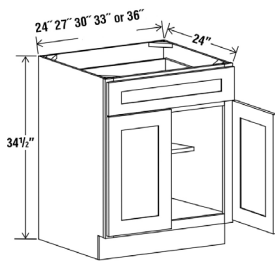

Width - | 24" | 27" | 30" | 33" | 36"
Depth - | 24" Height - | 34 1/2"